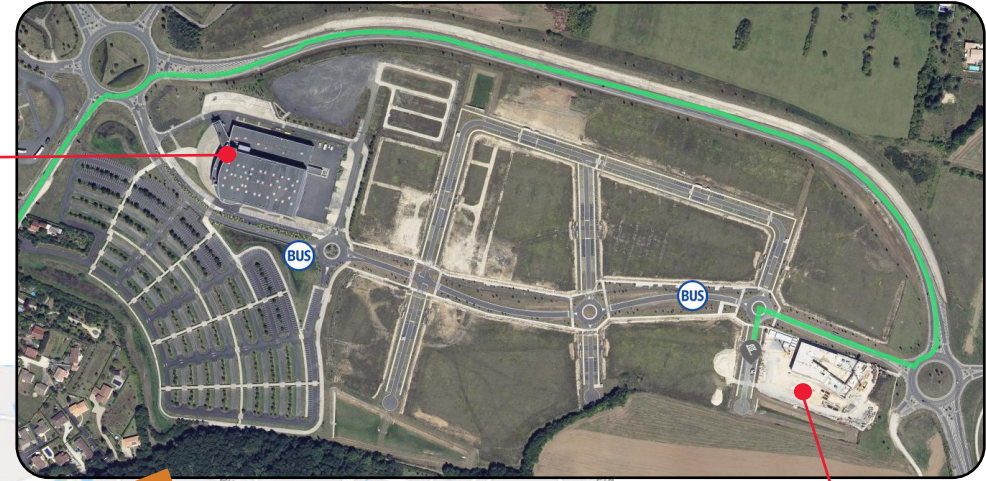

Plan d'Accès MSA des Charentes à L'Isle d'Espagnac

 14 Impasse Louis Blériot
16140 L'ISLE D'ESPAGNAC

 **Accès en transport en commun :**
Ligne 5 du réseau Möbius au niveau de
l'arrêt « L'Isle-d'Espagnac – Bel Air »

Espace Carat

MSA

Accès en voiture :

Arrivée de la MSA à Saintes (17100)
[Consultez l'itinéraire](#)

Arrivée de la Gare d'Angoulême
(10 min pour rejoindre la MSA à l'Isle
d'Espagnac) :
[Consultez l'itinéraire](#)

Parking Visiteurs avec 30 places.