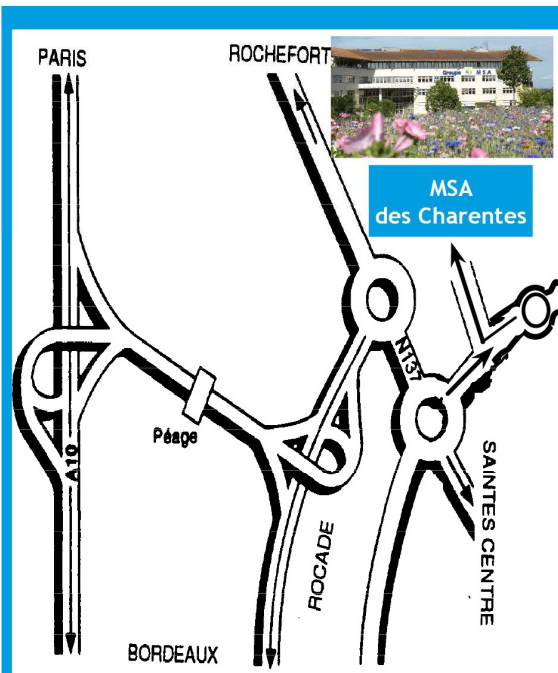

## Plan d'accès à la MSA des Charentes 1 bd Vladimir - SAINTES

- **Venant du Centre Ville**

Prendre **direction la Rochelle** et ensuite **à droite, au 1er rond-point**, à la sortie de la ville.

- **Venant de La Rochelle-Rochefort (par RN 137)**

Au 1er rond-point se diriger **vers le Centre ville** puis prendre **à gauche au 2ème rond-point**.

- **Venant des autoroutes A 10 ou A 837**

Après le péage prendre la **direction Saintes-Centre**, ainsi qu'au 1er rond-point, **puis à gauche au 2ème rond-point**.

- **Venant de Bordeaux, St Jean d'Angély ou Cognac**

Suivre en **direction de l'A 10 et de La Rochelle** puis, après l'entrée de l'autoroute, **à l'extrémité de la rocade**, prendre **Saintes-Centre** et ensuite à gauche au 2ème rond-point.